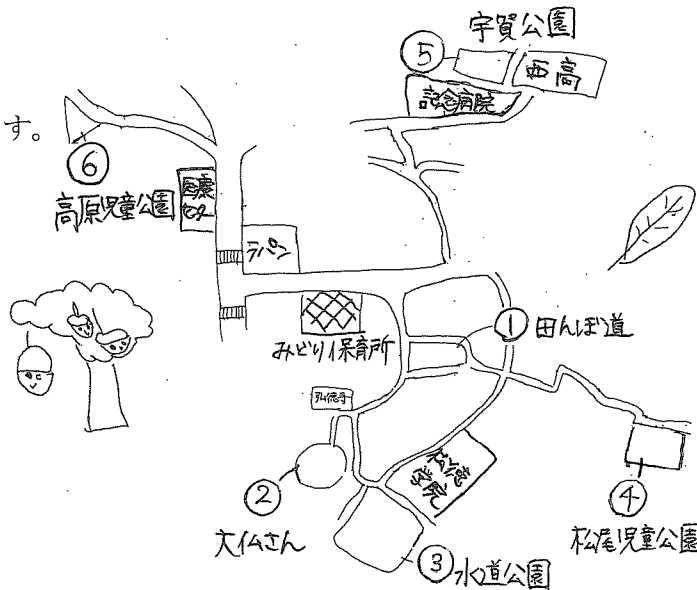

11月生まれのおともだち おたんじょうびおめでとう!!

令和5年 11月 第600号

日中は過ごしやすいですが、朝、夕は肌寒くなり、季節の変わり目を感じます。保育所の外部大規模修繕工事が始まり、所庭で遊ぶことができないので、秋の自然を見つけにお散歩へ出かける機会を多く作っています。どんぐりやきれいな色の葉っぱを拾ったり、虫探しをしたりして、見つけたものを嬉しそうに見せてくれる子どもたちです。子どもたちが感じる秋と一緒に感じて楽しんでいきたいと思えます。保育所周辺のお散歩コースを紹介します。

- ① 田んぼ道
小道で探索を楽しめます。
- ② 大仏さん
大きな大仏さんが見守ってくれています。
- ③ 水道公園
暗いトンネルを通るのが大人気。
展望台で松江市街が一望できます。
- ④ 松尾児童公園
広い公園で虫探しが楽しめます。
- ⑤ 宇賀公園
ブランコやすべり台の遊具遊びを楽しめます。
- ⑥ 高原児童公園
11月頃にどんぐり拾いが楽しめます。

11月の行事予定

- 7日(火)、8日(水) 一斉開放日
- 8日(水) おいもパーティー
- 9日(木) 内科健診 14:30~
全所児
- 11日(土) 松江市保育研究大会
お弁当の日
- 15日(水) 誕生会
- 16日(木) お弁当の日
- 17日(金) にこにこクラブ
干し大根作り(ひまわり組)
- 30日(木) 歯科検診 10:00~
全所児

12月の行事予定

- 1日(金) もちつき会
お弁当の日
- 12日(火) 13日(水)
生活発表会総合練習
- 16日(土) 生活発表会
(れんげ、こすもす、ひまわり組)
- 22日(金) 誕生会、クリスマス会
- 29日(金) 希望保育 お弁当の日
- 30日(土) 年末休所

入所のおともだち

職員の異動について

年末年始の保育について

年末年始の保育は下記のとおりです。

- 12月29日(金) … 希望保育(お弁当の日) 7:00~18:00
- 12月30日(土) ~ 1月3日(水) … 休所
- 1月4日(木) … 希望保育(お弁当の日) 7:00~18:00
- 1月5日(金) ~ 平常保育